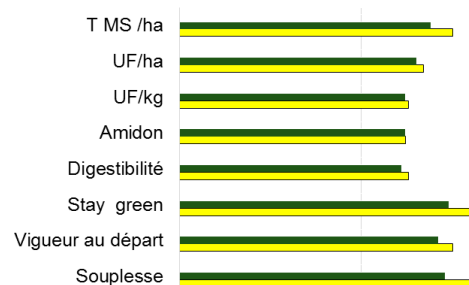

Profil Fourrage

SL Sécurité : Notes minimales

Gamme SL Sécurité

« En aucun cas, la responsabilité du semencier ne pourra être engagée du fait de l'utilisation de produits de protection des plantes et notamment dans le cas d'une utilisation anormale ou non conforme aux réglementations et/ou aux préconisations définies par les fournisseurs de ces produits. »